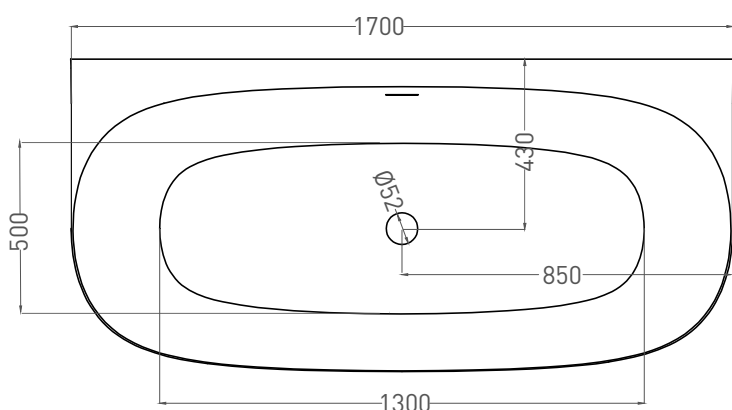

SOFIA WALL 170x80

ПРИСТЕННАЯ ВАННА 102522M

Дизайн: Salini SRL

salini
L'ANIMA DELL'ACQUA

Размеры: 1700 x 795 x 585 мм

Вес нетто / брутто: 98 / 149 кг

Объем до перелива: 290 л

Глубина до перелива: 380 мм

Материал: S-Stone

Покрытие: матовое

Цвет: RAL / белый

Комплектация: интегрированный слив-перелив, сифон, донный клапан Click-Clack в цвет изделия с логотипом Salini

Требуемый смеситель: настенный / на борт ванны

Гарантия: 10 лет

Производство: Италия / Россия

Salini SRL

20122 Italia, Milano, Largo Ildefonso Schuster, 1

info@salini-srl.com

www.salini-srl.com

© Salini SRL - All rights reserved

Все права защищены. Несанкционированное копирование, публикация, полное или частичное воспроизведение запрещены.