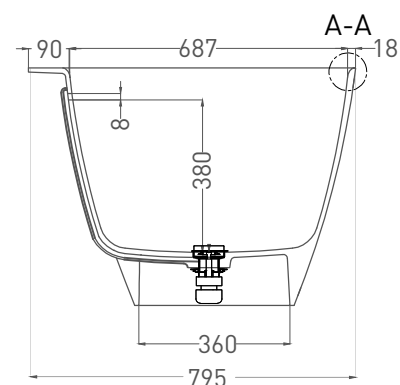

SOFIA WALL 170x80

ПРИСТЕННАЯ ВАННА 102522M

Дизайн: Salini SRL

salini
L'ANIMA DELL'ACQUA

Размеры: 1700 x 795 x 585 мм

Вес нетто / брутто: 98 / 149 кг

Объем до перелива: 290 л

Глубина до перелива: 380 мм

Материал: S-Stone

Покрытие: матовое

Цвет: RAL / белый

Комплектация: интегрированный слив-перелив, сифон, донный клапан Click-Clack в цвет изделия с логотипом Salini

Требуемый смеситель: настенный / на борт ванны

Гарантия: 10 лет

Производство: Италия / Россия

Salini SRL

20122 Italia, Milano, Largo Ildefonso Schuster, 1

info@salini-srl.com

www.salini-srl.com

© Salini SRL - All rights reserved

Все права защищены. Несанкционированное копирование, публикация, полное или частичное воспроизведение запрещены.