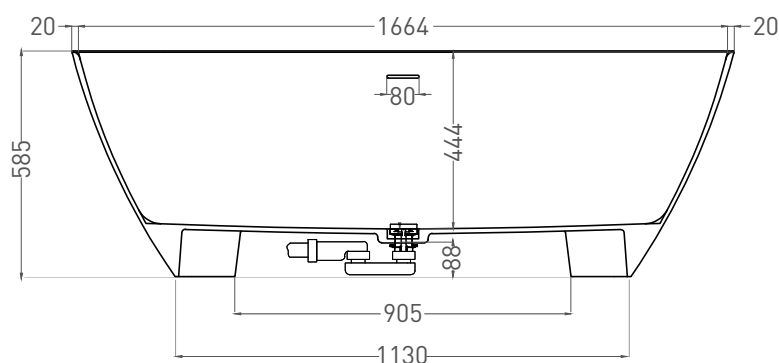

SOFIA WALL 170x80

ПРИСТЕННАЯ ВАННА 102512G

Дизайн: Salini SRL

salini
L'ANIMA DELL'ACQUA

Размеры: 1704 x 798 x 585 мм

Вес нетто / брутто: 115 / 166 кг

Объём до перелива: 290 л

Глубина до перелива: 380 мм

Материал: S-Sense

Покрытие: глянцевое

Цвет: RAL / белый

Комплектация: интегрированный слив-перелив, сифон, донный клапан Click-Clack в цвет изделия с логотипом Salini

Требуемый смеситель: настенный / на борт ванны

Гарантия: 10 лет

Производство: Италия / Россия

Salini SRL

20122 Italia, Milano, Largo Ildefonso Schuster, 1

info@salini-srl.com

www.salini-srl.com

© Salini SRL - All rights reserved

Все права защищены. Несанкционированное копирование, публикация, полное или частичное воспроизведение запрещены.