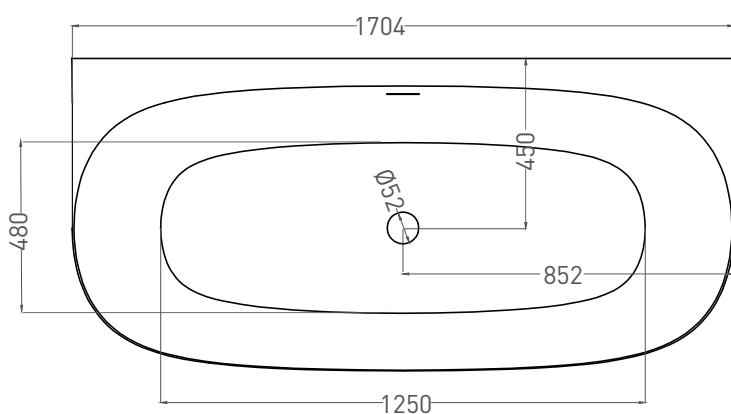

SOFIA WALL 170x80

ПРИСТЕННАЯ ВАННА 102512G

Дизайн: Salini SRL

salini
L'ANIMA DELL'ACQUA

Размеры: 1704 x 798 x 585 мм

Вес нетто / брутто: 115 / 166 кг

Объём до перелива: 290 л

Глубина до перелива: 380 мм

Материал: S-Sense

Покрытие: глянцевое

Цвет: RAL / белый

Комплектация: интегрированный слив-перелив, сифон, донный клапан Click-Clack в цвет изделия с логотипом Salini

Требуемый смеситель: настенный / на борт ванны

Гарантия: 10 лет

Производство: Италия / Россия

Salini SRL

20122 Italia, Milano, Largo Ildefonso Schuster, 1

info@salini-srl.com

www.salini-srl.com

© Salini SRL - All rights reserved

Все права защищены. Несанкционированное копирование, публикация, полное или частичное воспроизведение запрещены.