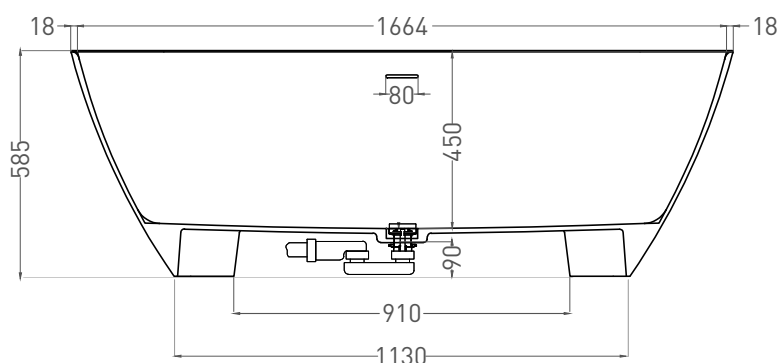

SOFIA WALL 170x80

ПРИСТЕННАЯ ВАННА 102522M

Дизайн: Salini SRL

salini
L'ANIMA DELL'ACQUA

Размеры: 1700 x 795 x 585 мм

Вес нетто / брутто: 98 / 149 кг

Объем до перелива: 290 л

Глубина до перелива: 380 мм

Материал: S-Stone

Покрытие: матовое

Цвет: RAL / белый

Комплектация: интегрированный слив-перелив, сифон, донный клапан Click-Clack в цвет изделия с логотипом Salini

Требуемый смеситель: настенный / на борт ванны

Гарантия: 10 лет

Производство: Италия / Россия

Salini SRL

20122 Italia, Milano, Largo Ildefonso Schuster, 1

info@salini-srl.com

www.salini-srl.com

© Salini SRL - All rights reserved

Все права защищены. Несанкционированное копирование, публикация, полное или частичное воспроизведение запрещены.