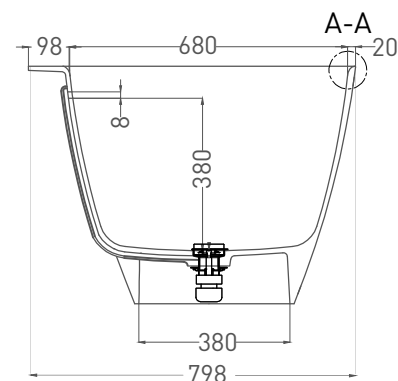

SOFIA WALL 170x80

ПРИСТЕННАЯ ВАННА 102512G

Дизайн: Salini SRL

salini
L'ANIMA DELL'ACQUA

Размеры: 1704 x 798 x 585 мм

Вес нетто / брутто: 115 / 166 кг

Объём до перелива: 290 л

Глубина до перелива: 380 мм

Материал: S-Sense

Покрытие: глянцевое

Цвет: RAL / белый

Комплектация: интегрированный слив-перелив, сифон, донный клапан Click-Clack в цвет изделия с логотипом Salini

Требуемый смеситель: настенный / на борт ванны

Гарантия: 10 лет

Производство: Италия / Россия

Salini SRL

20122 Italia, Milano, Largo Ildefonso Schuster, 1

info@salini-srl.com

www.salini-srl.com

© Salini SRL - All rights reserved

Все права защищены. Несанкционированное копирование, публикация, полное или частичное воспроизведение запрещены.